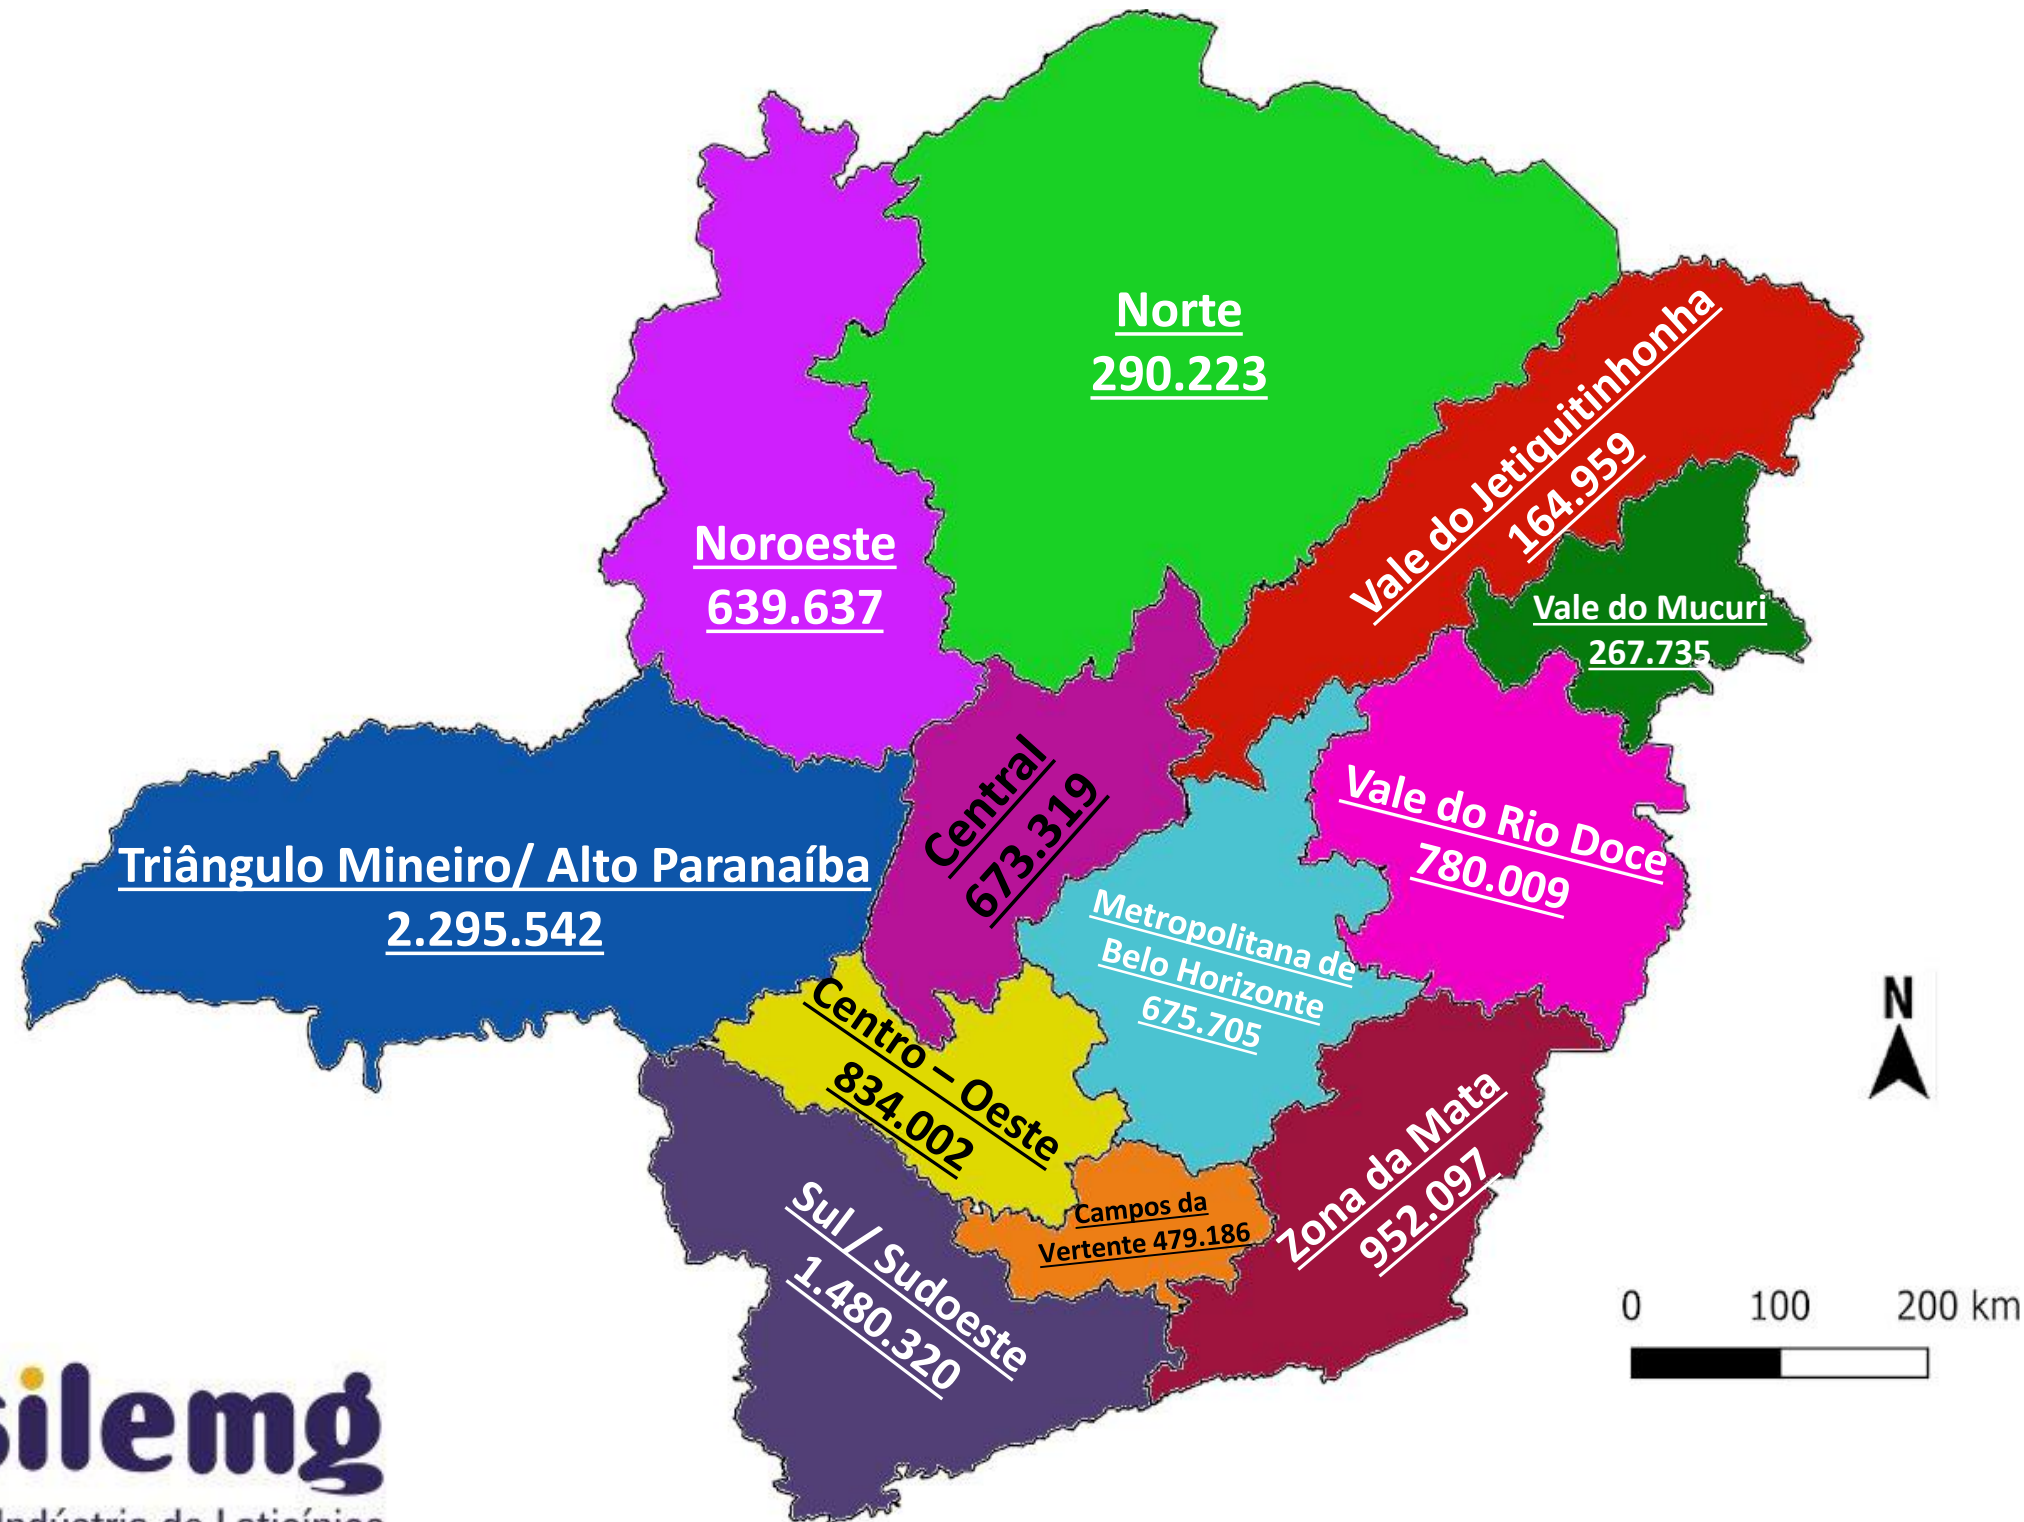

PRODUÇÃO DE LEITE EM MINAS GERAIS EM MIL LITROS – IBGE 2021

Sindicato da Indústria de Laticínios
do Estado de Minas Gerais

Suporte Geográfico
Elaborado a partir de base cartográfica do IBGE